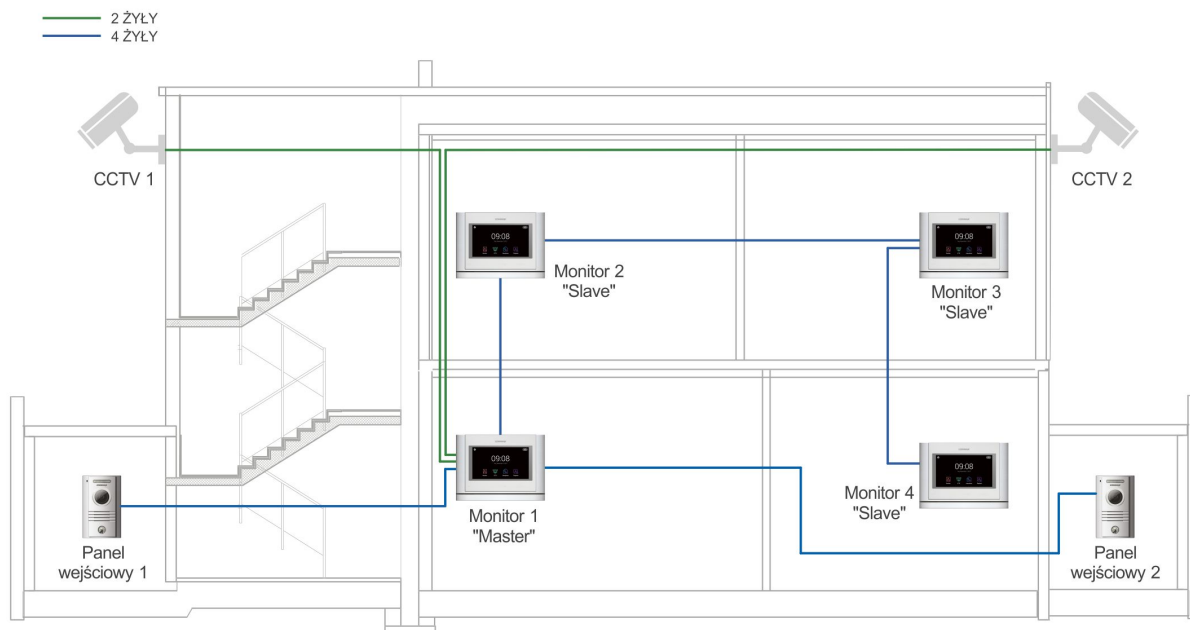

SCHEMAT IDEOWY

CDV-704MA(DC)/DRC-40KHD

CECHY/FUNKCJE

Monitor:

- monitor kolorowy
- wyświetlacz 7" Color TFT-LCD 16:9, **dotykowy**
- standard sygnału video **PAL/NTSC**
- obsługuje dwa wejście
- dodatkowe dwa wejścia kamer CCTV (AHD, 1,3Mpx, analog)
- detekcja ruchu z paneli wejściowych lub kamer CCTV
- czytnik kart SD - zapis zdjęć/filmów
- możliwość podłączenia dodatkowego monitora
- paging pomiędzy stacjami
- instalacja czteroprzewodowa + obwód elektrozamka
- współpracuje z kamerami HD 720p oraz analogowymi czteroprzewodowymi
- zasilanie 230V

Kamera:

- kamera kolorowa 1,3Mpx
- metalowa, nadtynkowa
- kąt widzenia w pionie: 60 stopni , w poziomie: 75 stopni
- regulacja kąta widzenia (w pionie: 12 stopni)
- standard sygnału video PAL
- doświetlenie diodami światła białego
- instalacja czteroprzewodowa + obwód elektrozamka
- współpracuje z monitorami czteroprzewodowymi HD 960p (CDV-704MA)
- wymiary panela czołowego 155/96/32,5 (wys/szer/gł) mm