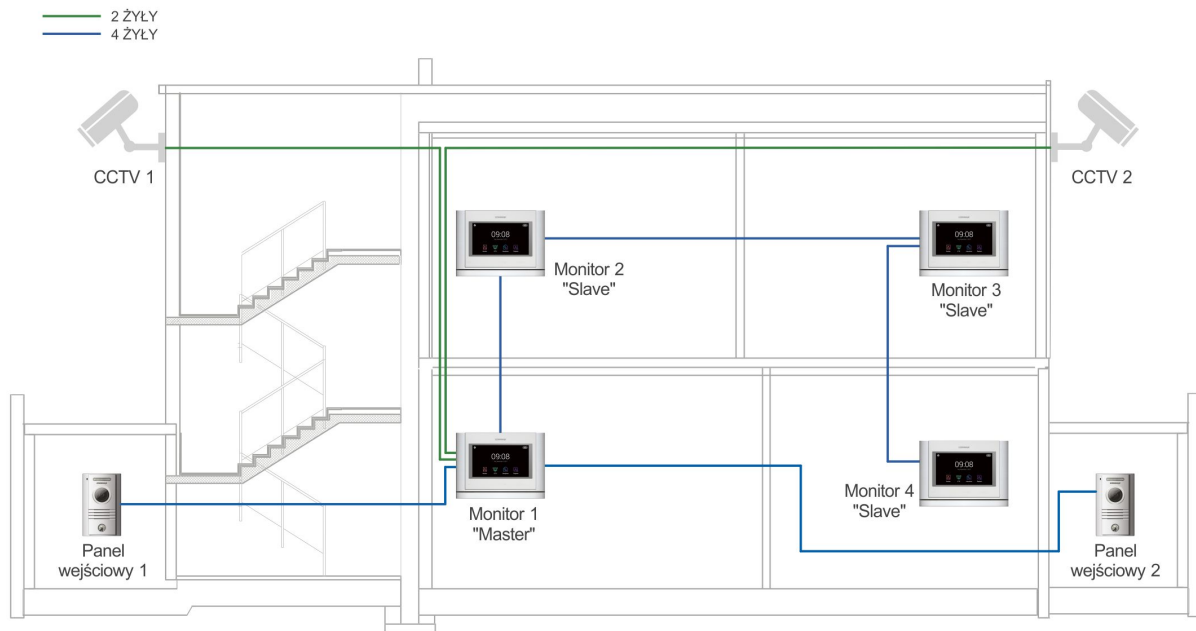

SCHEMAT IDEOWY

CDV-704MA/DRC-40KHD

CECHY/FUNKCJE

Monitor:

- monitor kolorowy
- wyświetlacz 7" Color TFT-LCD 16:9, **dotykowy**
- standard sygnału video **PAL/NTSC**
- obsługuje dwa wejście
- dodatkowe dwa wejścia kamer CCTV (AHD, 1,3Mpx, analog)
- detekcja ruchu z paneli wejściowych lub kamer CCTV
- czytnik kart SD - zapis zdjęć/filmów
- możliwość podłączenia dodatkowego monitora
- paging pomiędzy stacjami
- instalacja czteroprzewodowa + obwód elektrozamka
- współpracuje z kamerami HD 720p oraz analogowymi czteroprzewodowymi
- zasilanie 16-28V DC (zalecany zasilacz RF-2A)

Kamera:

- kamera kolorowa 1,3Mpx
- metalowa, nadtynkowa
- kąt widzenia w pionie: 60 stopni , w poziomie: 75 stopni
- regulacja kąta widzenia (w pionie: 12 stopni)
- standard sygnału video PAL
- doświetlenie diodami światła białego
- instalacja czteroprzewodowa + obwód elektrozamka
- współpracuje z monitorami czteroprzewodowymi HD 960p (CDV-704MA)
- wymiary panela czołowego 155/96/32,5 (wys/szer/gł) mm